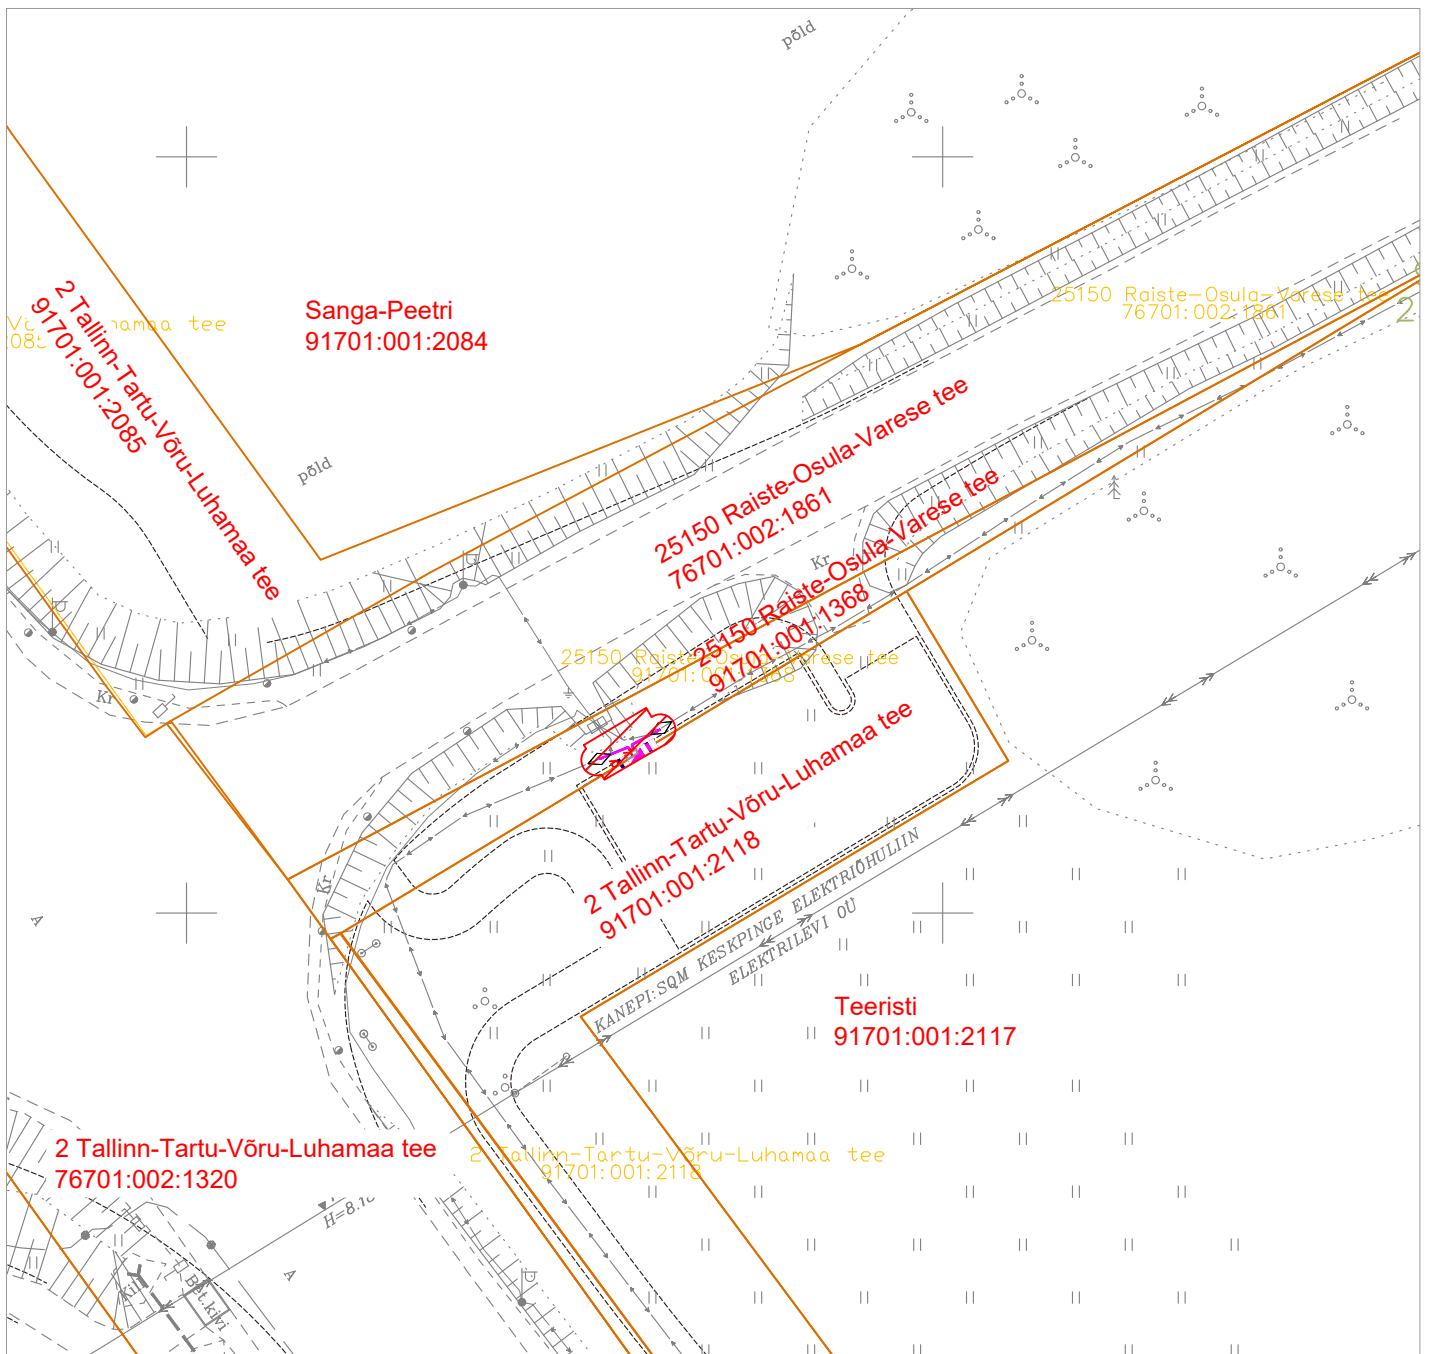

ISIKLIKU KASUTUSÕIGUSE SEADMISE ALA PLAAN
 91701:001:1368
 25150 Raiste-Osula-Varese tee 7,27 km
 Mäeküla küla, Võru vald, Võru maakond
 Reg. osa: 19001750
 M 1:500

TINGMÄRGID

Projekteeritud liitumiskilp / jaotuskilp

Isikliku kasutusõigusega koormatav ala

Projekteeritud 0,4 kV kaabelliin
 (x tähistab kaablite arvu)

Koormatava ala suurus: 16 m²
 Tehnovõrgu pikkus (0,4 kV maakaabelliinid): 6 m
 Servituudi alaga kaetud tehnovõrgud: 0,4 kV
 maakaabelliinid, 0,4 kV liitumiskilp ja jaotuskilp